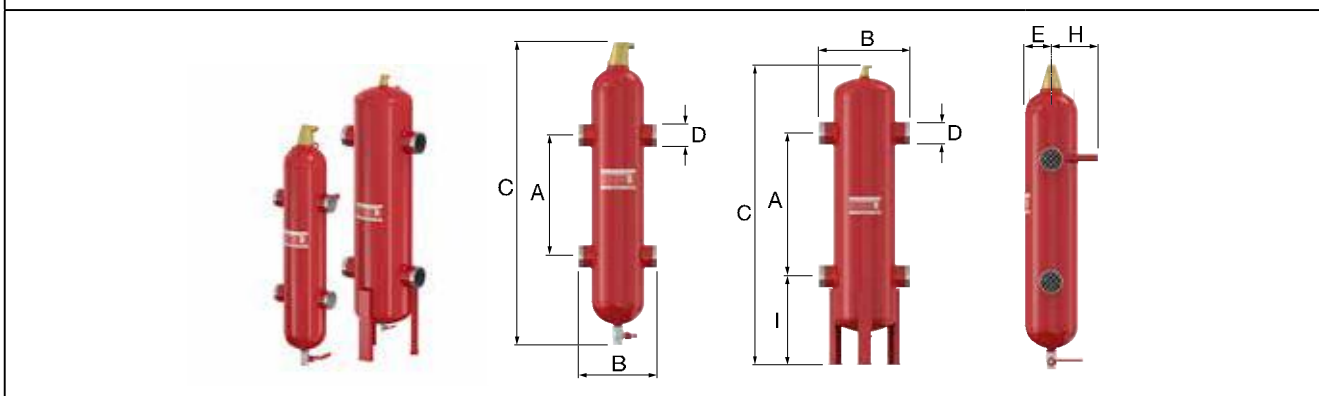

FlexBalance Plus S WG: ELF
Mit Schweißanschlüssen.

Typ	Gesamtinhalt [l]	Anschluss		Heizleistung max. [kW] *	Durchfluss [m³/h]	Gewicht [kg]		Preis pro Stück	Bestellnummer
		DN	D [mm]						
FlexBalance Plus S 50	17,5	50	60,3	100 - 200	5 - 15	18	1		28460
FlexBalance Plus S 65	17,5	65	76,1	180 - 330	10 - 17	18	1		28461
FlexBalance Plus S 80	67	80	88,9	300 - 450	15 - 30	35	1		28462
FlexBalance Plus S 100	67	100	114,3	400 - 770	25 - 55	37	1		28463
FlexBalance Plus S 125	171	125	139,7	700 - 1150	35 - 80	79	1		28464
FlexBalance Plus S 150	322	150	168,3	1000 - 1750	55 - 120	166	1		28465
FlexBalance Plus S 200	781	200	219,1	1500 - 2800	90 - 200	297	1		28466
FlexBalance Plus S 250	1792	250	273,0	2500 - 4500	110 - 350	592	1		28467
FlexBalance Plus S 300	1792	300	323,9	4200 - 6400	150 - 500	667	1		28468
FlexBalance Plus S 350	3685	350	355,6	6000 - 7700	200 - 600	1188	1		28469
FlexBalance Plus S 400	6130	400	406,4	7000 - 10000	250 - 800	1823	1		28470

* Abhängig von der Strömungsgeschwindigkeit.

No. 0045
3172/2016-PE2

FlexBalance Plus S - Abmessungen

Typ	Abmessungen [mm]					
	A	B	C	E	H	I
FlexBalance Plus S 50	400	260	950	88	154	-
FlexBalance Plus S 65	400	260	950	88	154	-
FlexBalance Plus S 80	625	370	1265	135	188	-
FlexBalance Plus S 100	625	366	1265	135	188	-
FlexBalance Plus S 125	830	525	1767	180	213	-
FlexBalance Plus S 150	1040	664	2175	225	237	645
FlexBalance Plus S 200	1400	876	2895	300	277	825
FlexBalance Plus S 250	1850	1080	3646	400	325	977
FlexBalance Plus S 300	1850	1064	3646	400	369	977
FlexBalance Plus S 350	2325	1416	4525	500	398	1177
FlexBalance Plus S 400	2700	1700	5115	600	432	1285

Ersatzkappe L WG: ELF

Kegelförmige Luftkammer mit langem Schwimmer. Die Formgebung sorgt für einen großen Abstand zwischen Wasserspiegel und Entlüftungsventil. Verunreinigungen werden somit nahezu ausgeschlossen.